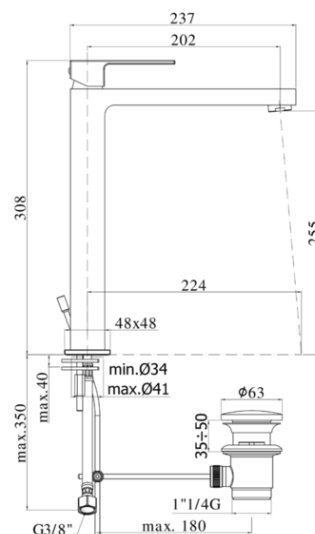

elle-effe

DESCRIZIONE | DESCRIPTION

- Miscelatore lavabo prolungato completo di:
- aeratore M24x1
- set 2 flessibili inox 3/8" G

- Tall wash basin mixer complete with:
- aerator M24x1
- set of 2 stainless steel hoses 3/8" G

ARTICOLO | ARTICLE

EL 085.. / EF 085..

- con scarico automatico 1"1/4G
- with 1"1/4G pop up waste

EL 081.. / EF 081..

- senza scarico
- without pop up waste

EL 081K.. / EF 081K..

- con scarico Clic-Clac 1"1/4G
- with 1"1/4G Clic-Clac press top waste

	Uscita outlet	Pressione / Pressure (bar)									
		0,5	1	1.5	2	2.5	3	3.5	4	4.5	5
Portata / Flow rate (l / min)		2.71	3.87	4.75	5.58	6.21	6.81	7.39	7.89	8.41	8.89

DOCUMENTI TECNICI | TECHNICAL DOCUMENTS